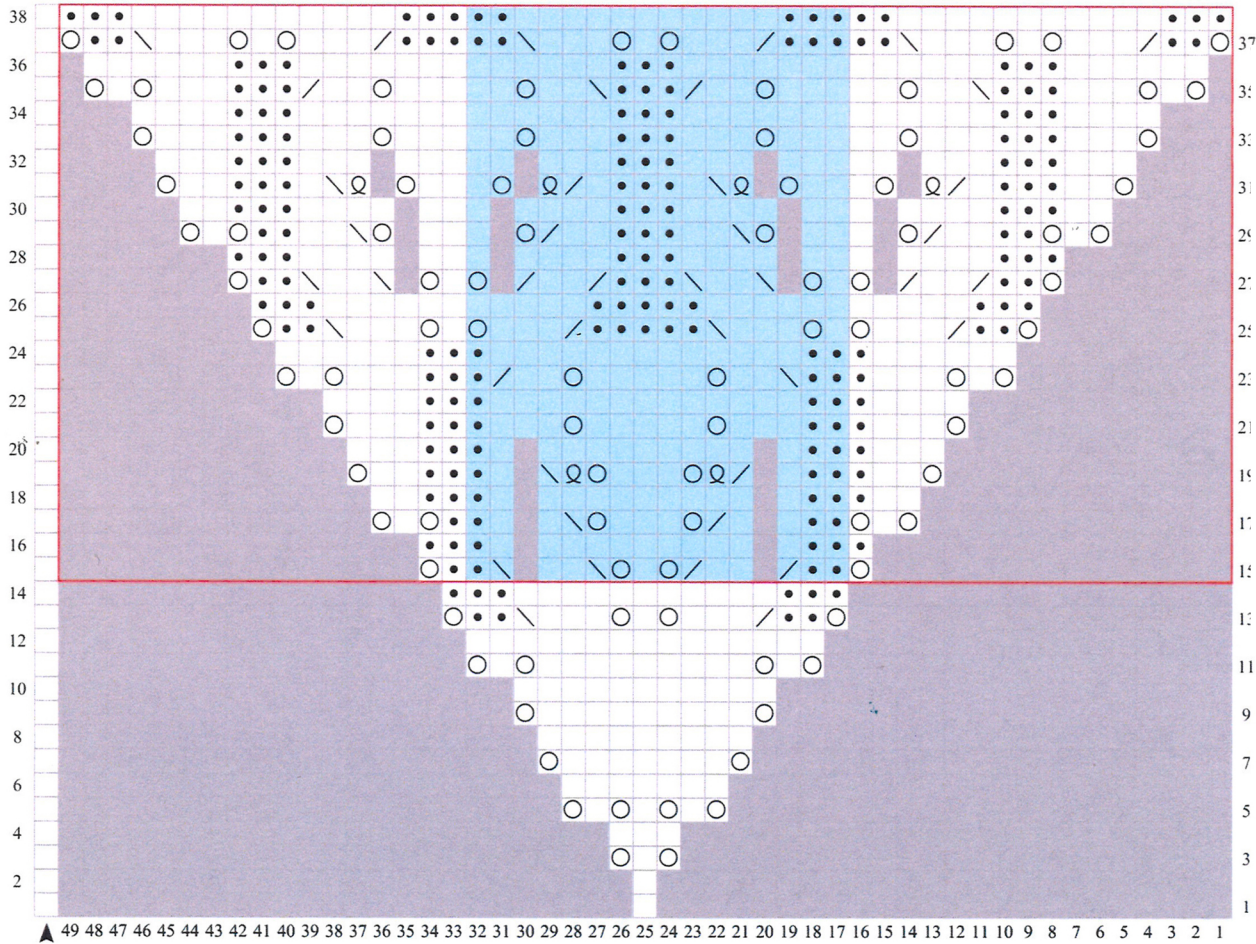

Bort diagram 2

Symboler

- RS: ret
VS: vrang
- ∇ løs af
- slå om
- / RS: 2 r sm
VS: 2 vr sm
- / RS: 2 vr sm
- VS: r
- ingen m
- rapport

- glat
- slå om
- / 2 r sm
- RS: vr, VS:
- / 2 dr r sm
- Q 1 dr r
- ingen m
- rapport
- gentagelse