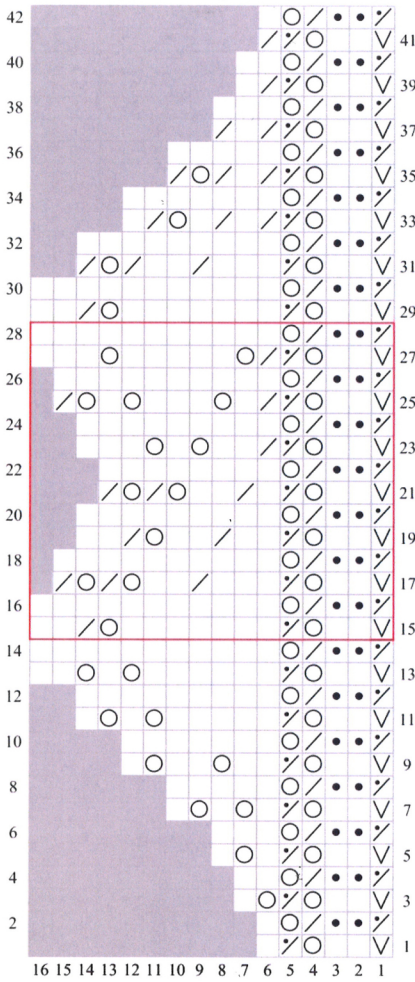

Bort diagram 2

Symboler

- RS: ret
VS: vrang
- ∇ løs af
- slå om
- / RS: 2 r sm
VS: 2 vr sm
- / RS: 2 vr sm
- VS: r
- ingen m
- rapport

- glat
- slå om
- / 2 r sm
- RS: vr, VS:
- / 2 dr r sm
- Q 1 dr r
- ingen m
- rapport
- gentagelse