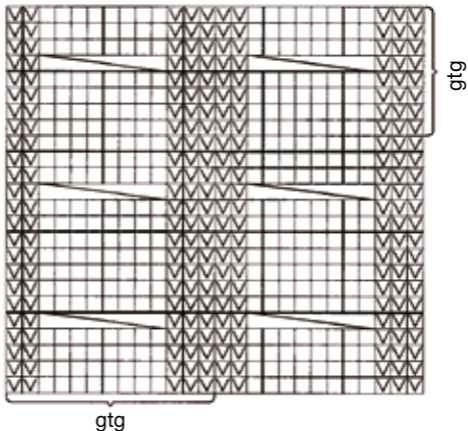

Sweater med snoninger

□ = R på r-siden, vr på vr-siden

⊗ = Vr på r-siden, r på vr-siden

 = Sæt 4 m på hjp foran arb, strik 4 r, så m på hjp r