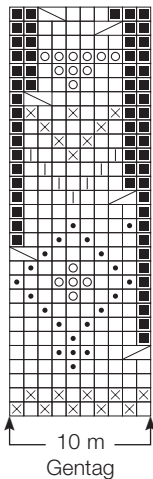

Bærestykke

Broderi på forstykke og ærme

- |            |  |
|------------|--|
| □ = natur  | = pink                                     |
| × = brun   | ↘ = 1 enk indt                             |
| • = orange | ↗ = 2 m r sm                               |
| ○ = petrol | ■ = maske der er forsvundet ved indtagning |